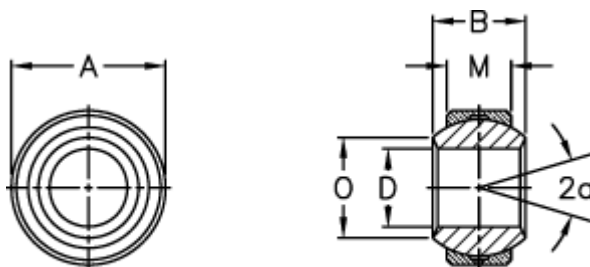

Varenummer: 03405060  
Beskrivelse: Fluro Ledleje GXS 6

## Mål

Str. 2–5 uden smørerille

A	= 15	Størrelse	= 6
a (grader)	= 13	Tilladelige o/min	= 1500
B	= 9	Vægt	= 8
D	= 6		
Dynamisk belastning C (kN)	= 4.3		
M	= 6.75		
O	= 8.9		
Statisk belastning C0 (kN)	= 25.8		